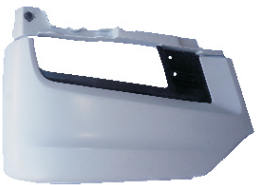

Numer katalogowy:

P

Opis:

Narożnik zderzaka do malowania

Corner bumper

LH: 81416106755
RH: 81416106754